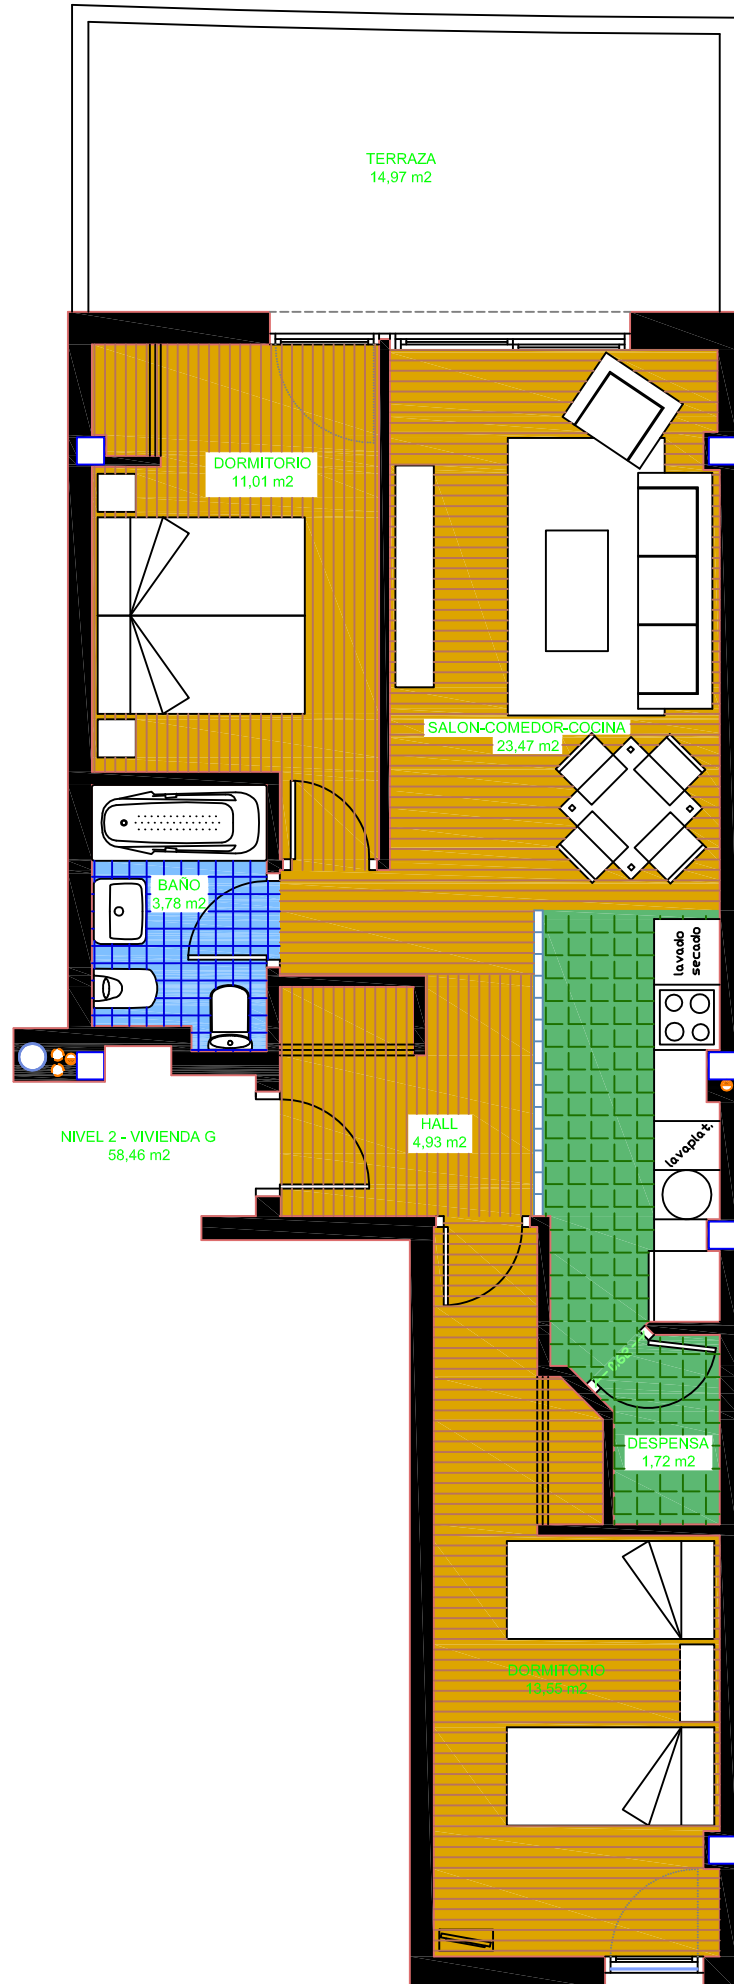

#### ESCALERA 1- NIVEL 2 -VIVIENDA G

SUPERFICIE UTIL DE VIVIENDA.....58,46 M2

SUPERFICIE UTIL DE TERRAZA.....14,97 M2

PROCCASA  
PROCCASA  
PROCCASA  
PROCCASA  
PROCCASA  
PROCCASA  
PROCCASA  
PROCCASA  
PROCCASA

## 2-G